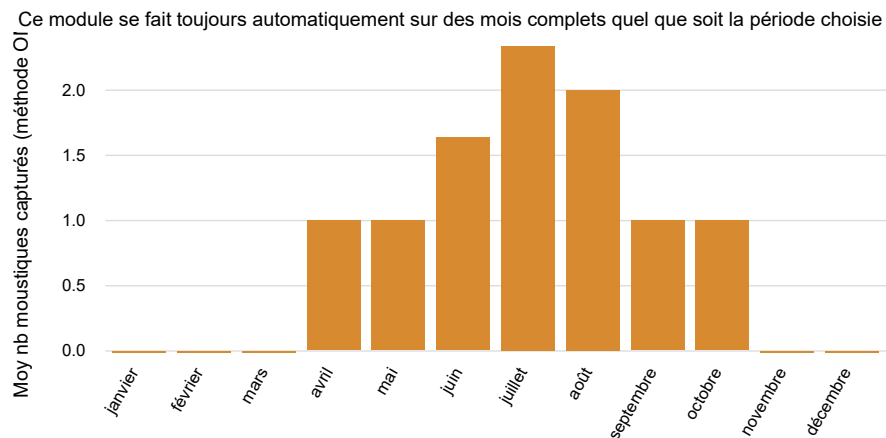

| | |
|--|---------|
| Période du 01/01/2022 au 07/12/2022 | 384H45 |
| Evolution par rapport à la période du 01/01/2021 au 07/12/2021 | -340H30 |

Volume biocide

| | |
|--|------------|
| Période du 01/01/2022 au 07/12/2022 | 13.43 kg |
| Evolution par rapport à la période du 01/01/2021 au 07/12/2021 | -20.255 Kg |

Les 2 principales espèces traitées

Evolution de la présence de moustiques adultes

Observations