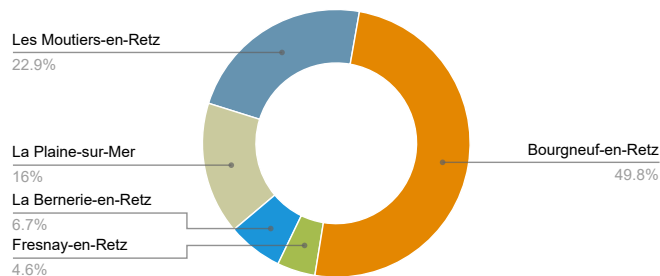

Zone de surveillance du Marais breton

Toutes les communes

Communes : Bourgneuf-en-Retz, Fresnay-en-Retz, La Bernerie-en-Retz, La Plaine-sur-Mer, Les Moutiers-en-Retz

Bilan des interventions

Volume horaire

| | |
|--|---------|
| Période du 01/01/2022 au 07/12/2022 | 384H45 |
| Evolution par rapport à la période du 01/01/2021 au 07/12/2021 | -340H30 |

Volume biocide

| | |
|--|------------|
| Période du 01/01/2022 au 07/12/2022 | 13.43 kg |
| Evolution par rapport à la période du 01/01/2021 au 07/12/2021 | -20.255 Kg |