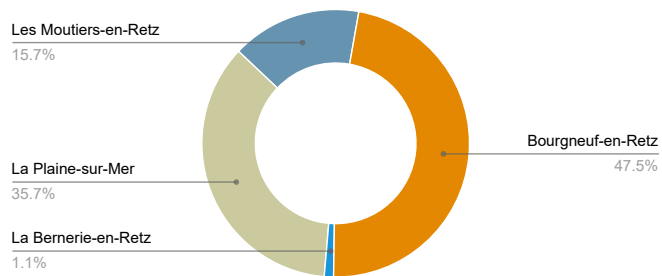

Zone de surveillance du Marais breton

Toutes les communes

Communes : Bourgneuf-en-Retz, Fresnay-en-Retz, La Bernerie-en-Retz, La Plaine-sur-Mer, Les Moutiers-en-Retz

Bilan des interventions

Volume horaire

| | |
|--|---------|
| Période du 01/01/2022 au 07/12/2022 | 384H45 |
| Evolution par rapport à la période du 01/01/2021 au 07/12/2021 | -340H30 |

Volume biocide

| | |
|--|------------|
| Période du 01/01/2022 au 07/12/2022 | 13.43 kg |
| Evolution par rapport à la période du 01/01/2021 au 07/12/2021 | -20.255 Kg |